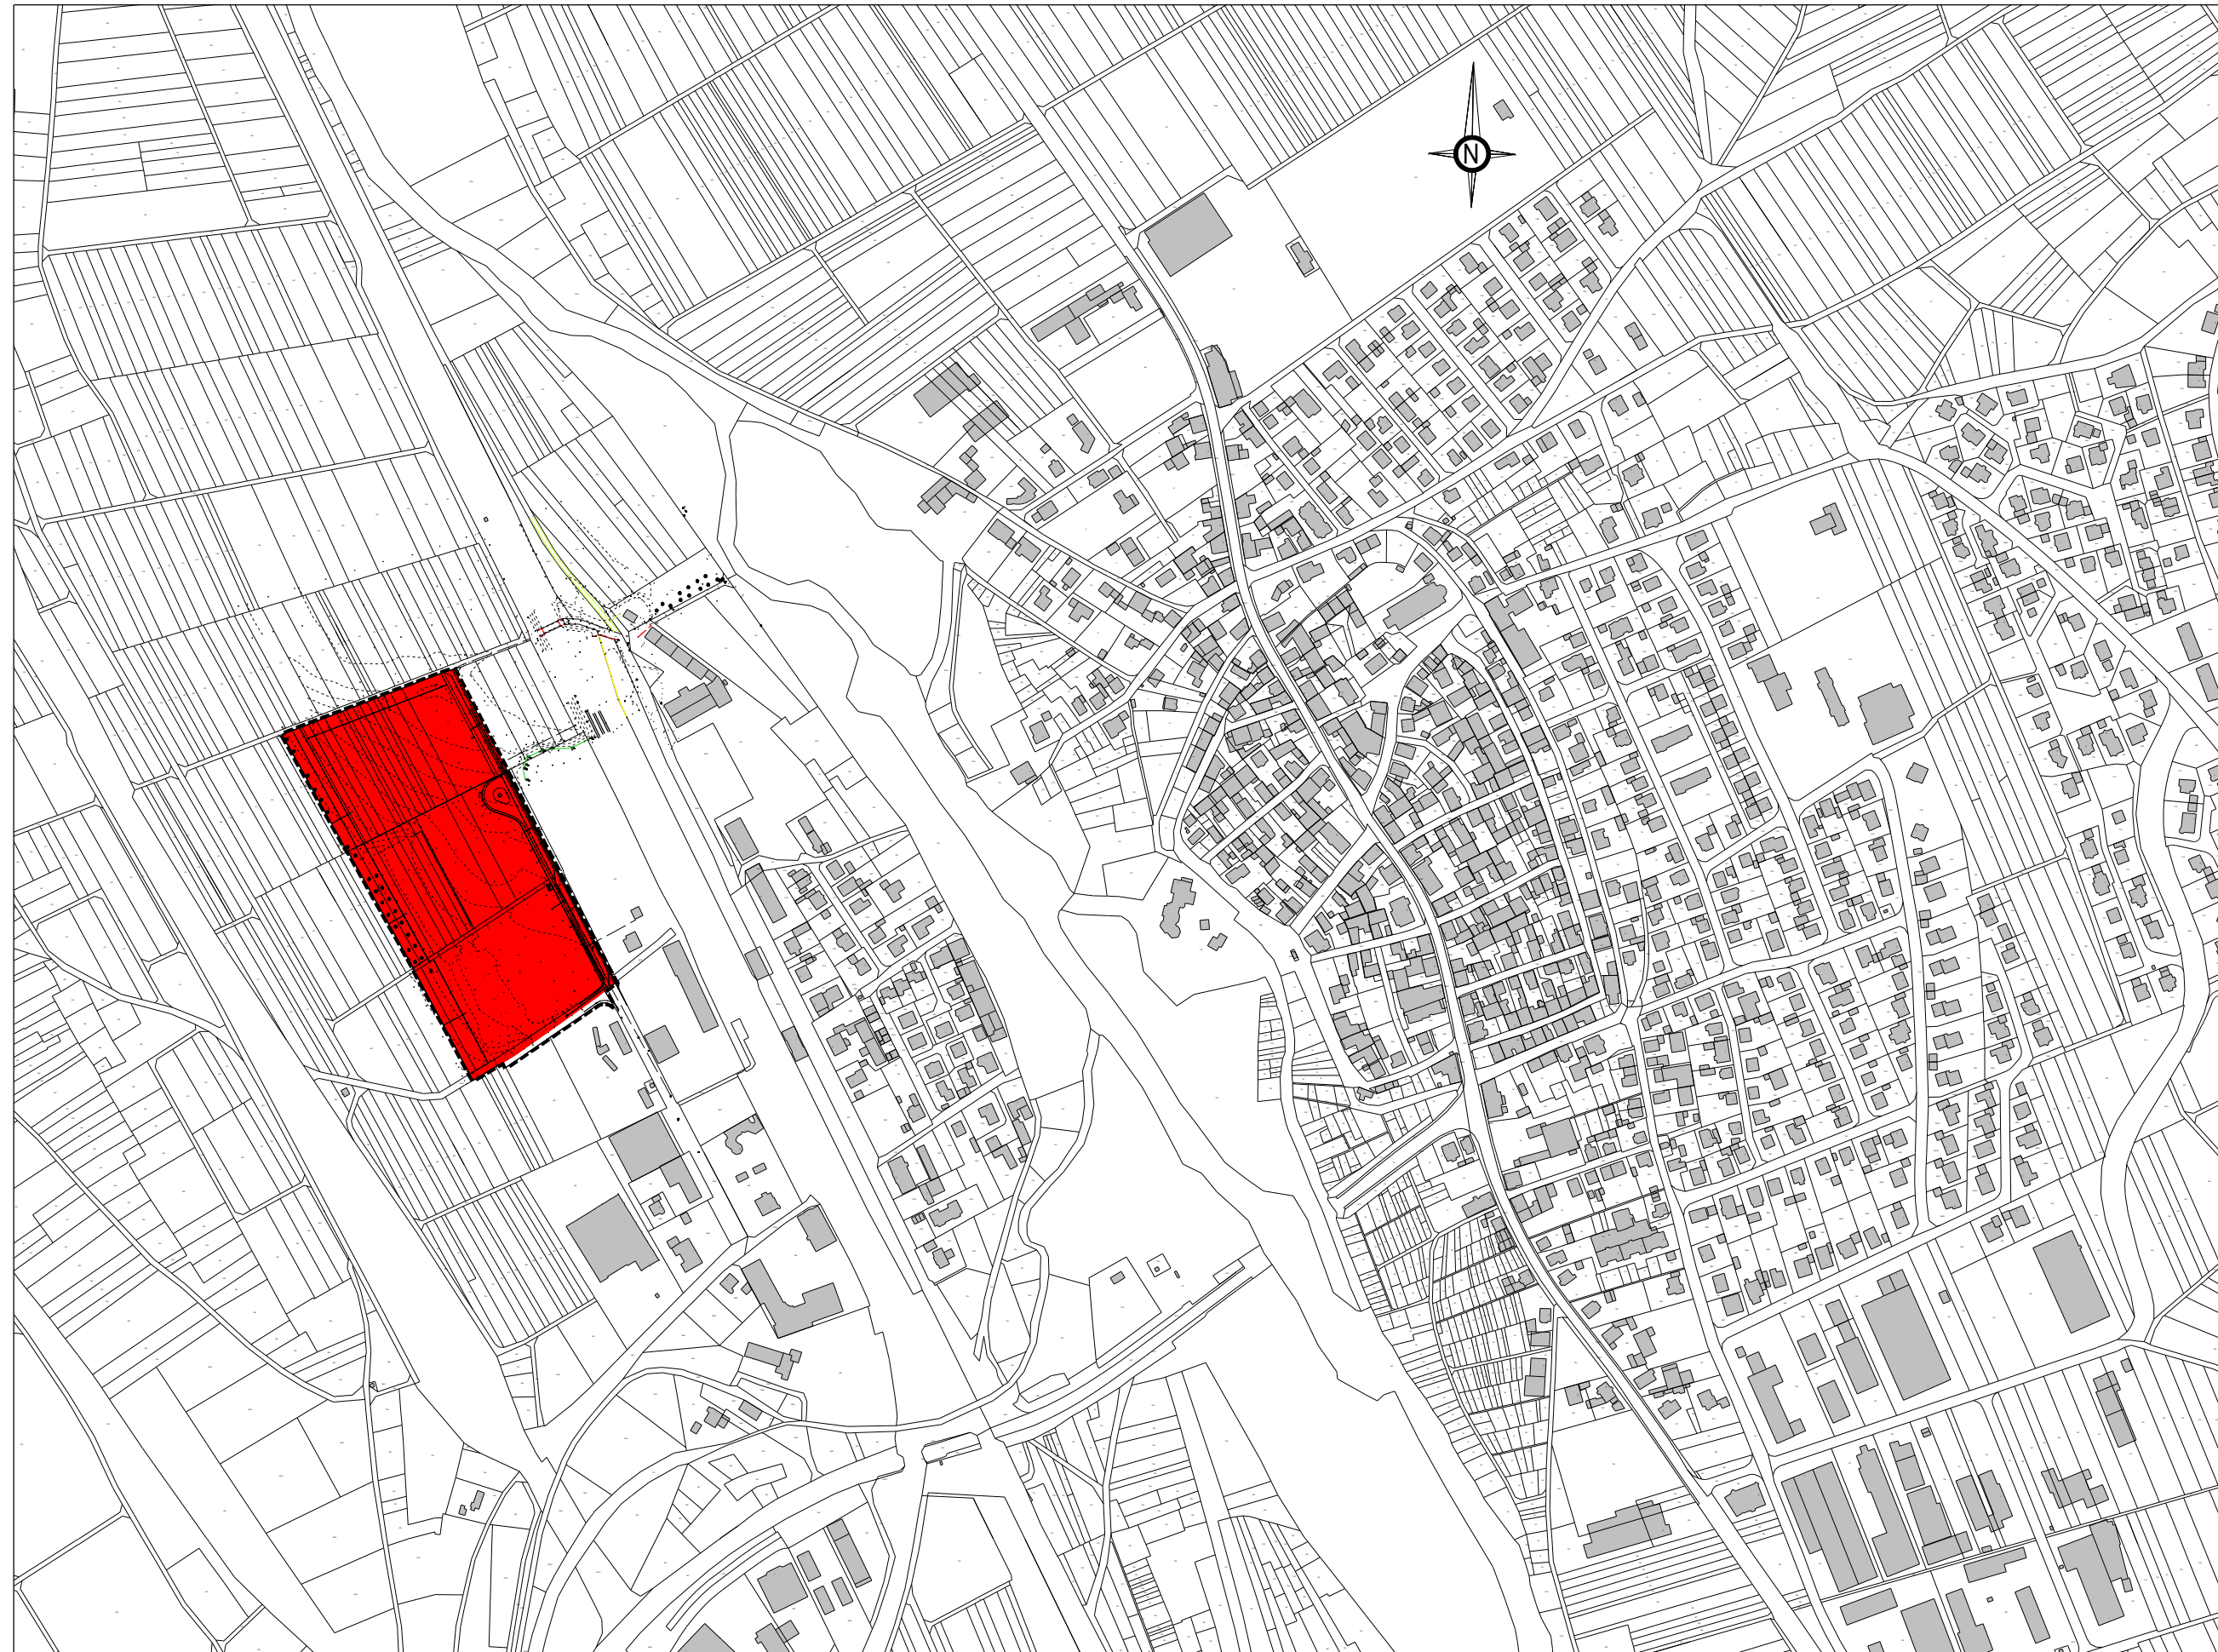

 Planungsgebiet

Stadt Lauda-Königshofen,
Stadtteil Königshofen,
Bebauungsplan
"Becksteiner Weg" 3. Erweiterung

Entwurf

Übersichtslageplan
M. 1:5000

Lauda-Königshofen,

Fassung vom: 18.12.2023

Bürgermeister

Dienstsiegel

Ausgefertigt
Der Inhalt dieser Anlage stimmt mit dem
Satzungsbeschluss des Gemeinderates
vom.....überein.
Lauda-Königshofen,

97941 Tauberbischofsheim
Telefon 09341/92300
E-mail: infotbb@sackupartner.de

Bürgermeister

Dienstsiegel

Planverfasser